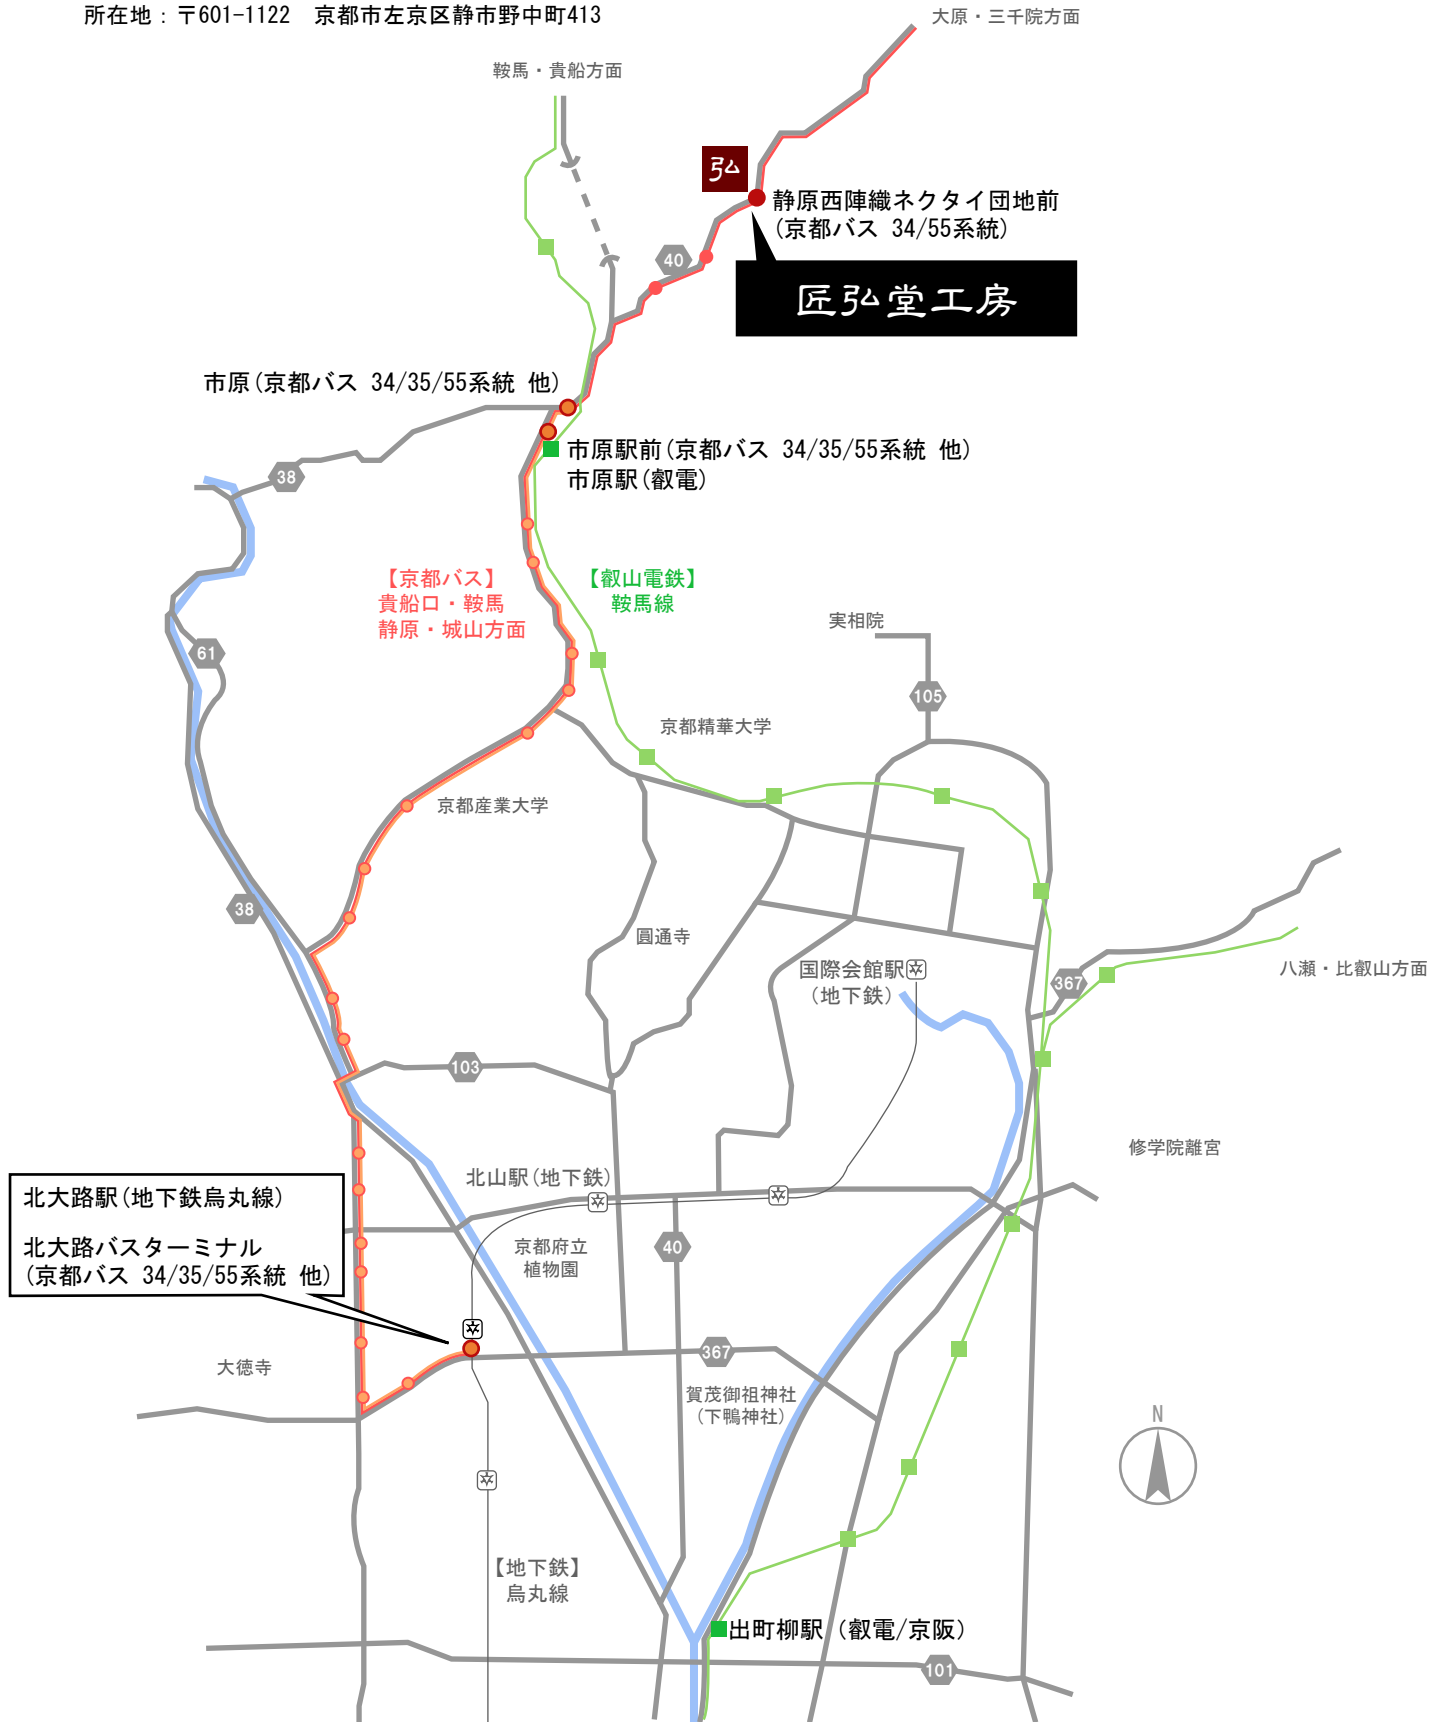

匠弘堂工房 アクセスガイド

所在地：〒601-1122 京都市左京区静市野中町413

大原・三千院方面

- ・ 京都バス 静原西陣織ネクタイ団地前 すぐ
- ・ 叡山電鉄鞍馬線 市原駅下車 (徒歩30分)
- ・ 地下鉄烏丸線 国際会館駅下車 (タクシー15分)
- ・ 地下鉄烏丸線 北山駅下車 (タクシー20分)
- ・ 地下鉄烏丸線 北大路駅下車 (タクシー20分)